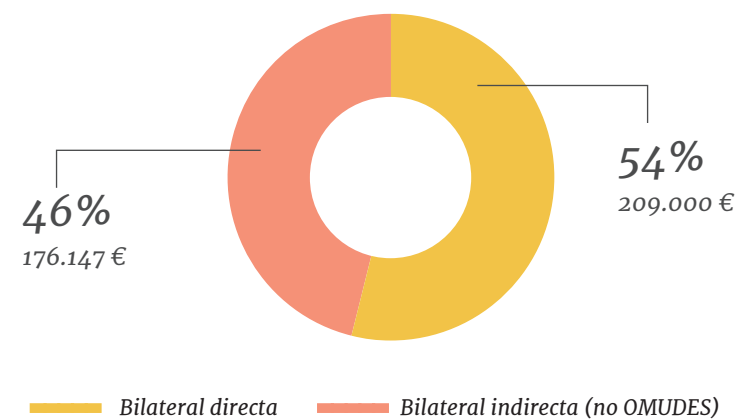

POR MODO DE CANALIZACIÓN

- ODS5. IGUALDAD DE GÉNERO
- ODS11. CIUDADES Y ASENTAMIENTOS INCLUSIVOS Y SEGUROS

- Bilateral directa
- Bilateral indirecta (no OМУDES)