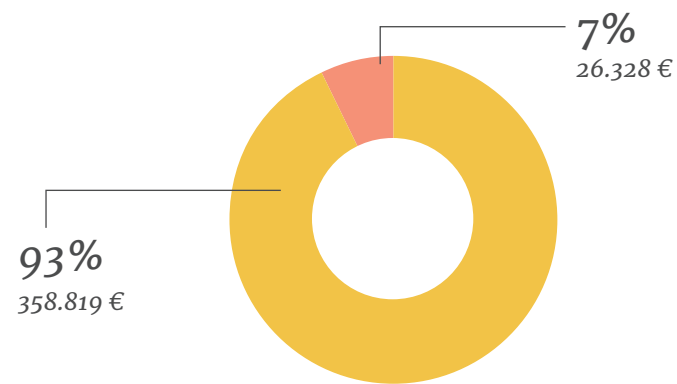

TÚNEZ

Total Ayuda gestionada:

385.147 €

POR ODS