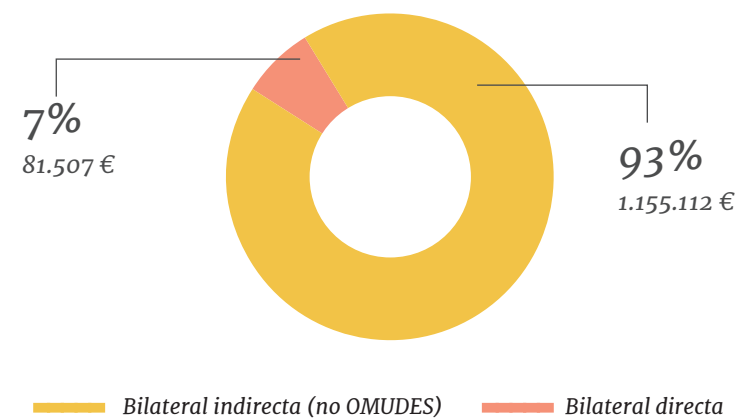

GUINEA ECUATORIAL

Total Ayuda gestionada:

1.236.619 €

POR ODS

POR INSTRUMENTOS

POR MODO DE CANALIZACIÓN

- ODS3. SALUD Y BIENESTAR PARA TODOS
- ODS11. CIUDADES Y ASENTAMIENTOS INCLUSIVOS Y SEGUROS
- ODS4. EDUCACIÓN INCLUSIVA, EQUITATIVA Y DE CALIDAD