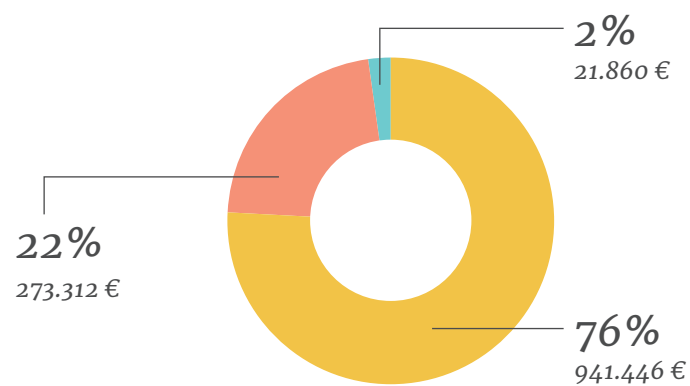

GUINEA ECUATORIAL

Total Ayuda gestionada:

1.236.619 €

POR ODS

POR INSTRUMENTOS

POR MODO DE CANALIZACIÓN

- ODS3. SALUD Y BIENESTAR PARA TODOS
- ODS11. CIUDADES Y ASENTAMIENTOS INCLUSIVOS Y SEGUROS
- ODS4. EDUCACIÓN INCLUSIVA, EQUITATIVA Y DE CALIDAD